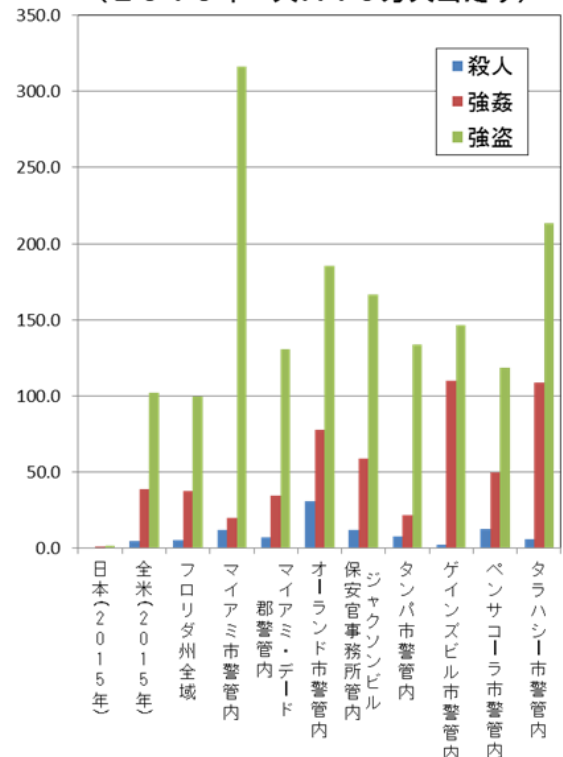

凶悪犯3罪種の犯罪率
(2016年・人口10万人当たり)