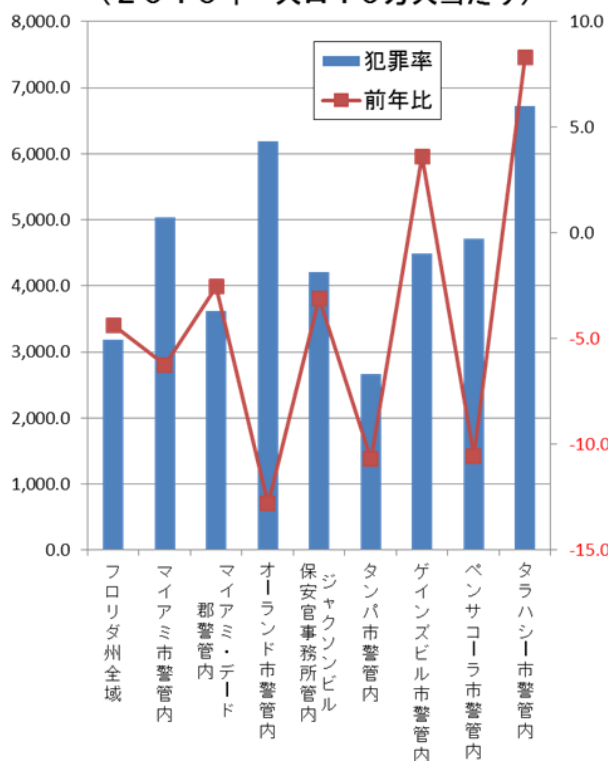

海外安全対策情報
(平成29年度第1四半期)

1. 社会・治安情勢

- (1) 今期中の4月8日、フロリダ州コーラルゲーブルズ市に所在するショッピングモール内のジムにおいて、銃撃事件が発生し、1人が死亡、2人が重傷を負いました。5月3日には、フロリダ州マイアミ市中心部に所在する公立図書館内において、銃を撃った男に対し警察官が拳銃を発砲し、負傷した男が病院に救急搬送されました。6月5日には、フロリダ州オーランド市近郊の会社事務所において、ナイフと拳銃で武装した男がを5人を射殺後、拳銃自殺しました。
- (2) 報道等によれば、フロリダ州内では、都市部を中心に銃器を使用した殺人、強盗等の凶悪犯罪が恒常的に発生している上、強姦、暴行、窃盗といった各種犯罪も頻発しています。犯罪多発地域を避けて行動することはもちろん、比較的安全とされる地域においても、深夜の外出を控えたり、人通りの少ない場所を避けたりするなど、犯罪に巻き込まれないための自衛策を心掛けてください。また、外出時のみならず在宅中も常時施錠する、車内には貴重品を残すことなく確実に施錠する、などといった基礎的な防犯対策を怠らないよう平素から注意することも重要です。交通上の些細なトラブルから殺人、傷害、器物損壊等に発展する事案も多いことから、平素から防衛運転に努め、冷静さを保ち、口論等に巻き込まれないように十分気を付けてください。
- (3) 一般的に対日感情は良好です。

2. 一般犯罪・凶悪犯罪の傾向

フロリダ州法執行局等の統計資料によれば、2016年の同州の犯罪率は、前年同期よりも改善傾向にあります。しかし、多くの日本人が居住・訪問する主要都市の多くは、高い犯罪率となっている上、凶悪犯3罪種(殺人・強姦・強盗)の犯罪率については、我が国を著しく上回っているのはもちろん、同州全域や全米との比較でも高い水準にあると言わざるを得ない状況となっています。

フロリダ州内主要都市の犯罪率
(2016年・人口10万人当たり)